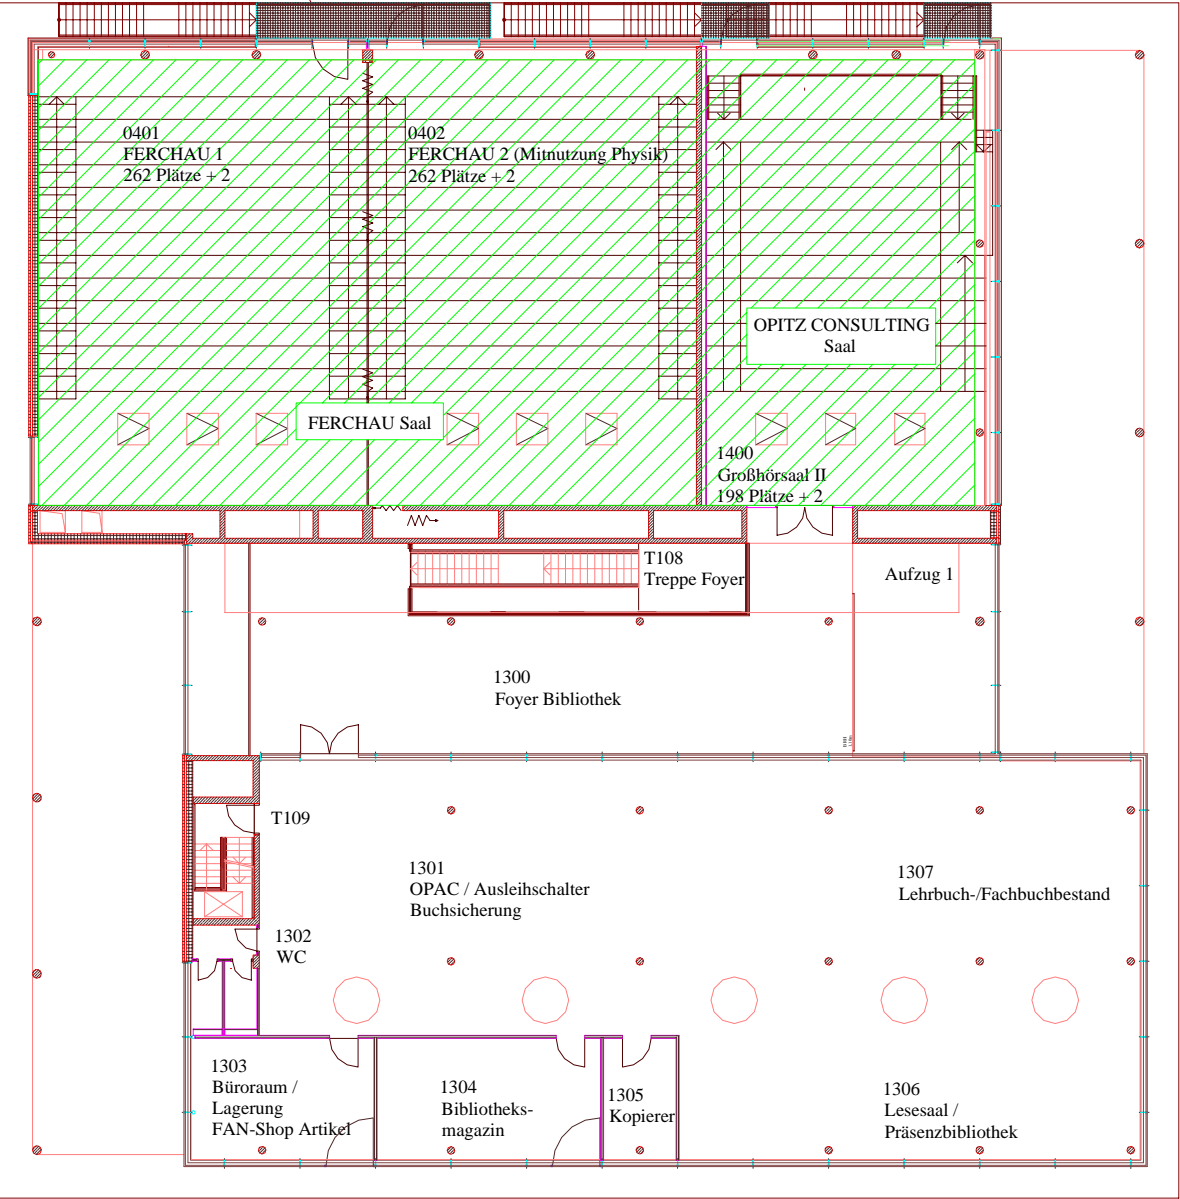

FH Köln Campus Gummersbach Gebäude A (Hauptgebäude) Ost-Trakt 3. Etage

- Informatik
- Lehrräume
- euro engineering Saal
- FISIA BABCOCK Saal
- Unitechnik Saal

 Labore

 Hörsäle und Seminarräume

FH Köln Campus Gummersbach Gebäude A (Hauptgebäude) West-Trakt Erdgeschoss

- Produktentwicklung, Produktion & Qualität

FH Köln Campus Gummersbach

Gebäude A (Hauptgebäude) West-Trakt

1. Etage

- Automation & Industrial IT
- Werkstoffkunde und angewandte Mathematik
- Lehrräume

FH Köln Campus Gummersbach Gebäude A (Hauptgebäude) West-Trakt 2. Etage

- Physik
- Informatik
- Elektronik & Information Engineering
- Betriebswirtschaftliches Institut Gummersbach
- Lehrräume

**FH Köln Campus Gummersbach
Gebäude B (Hörsaalgebäude)
Erdgeschoss**

- Mensa
- Großhörsäle
- FERCHAU Saal
- BPW Saal
- Physik

Hörsäle

**FH Köln Campus Gummersbach
Gebäude B (Hörsaalgebäude)
1. Etage**

- Hochschulbibliothek
- Großhörsäle
- OPITZ CONSULTING Saal

Hörsäle