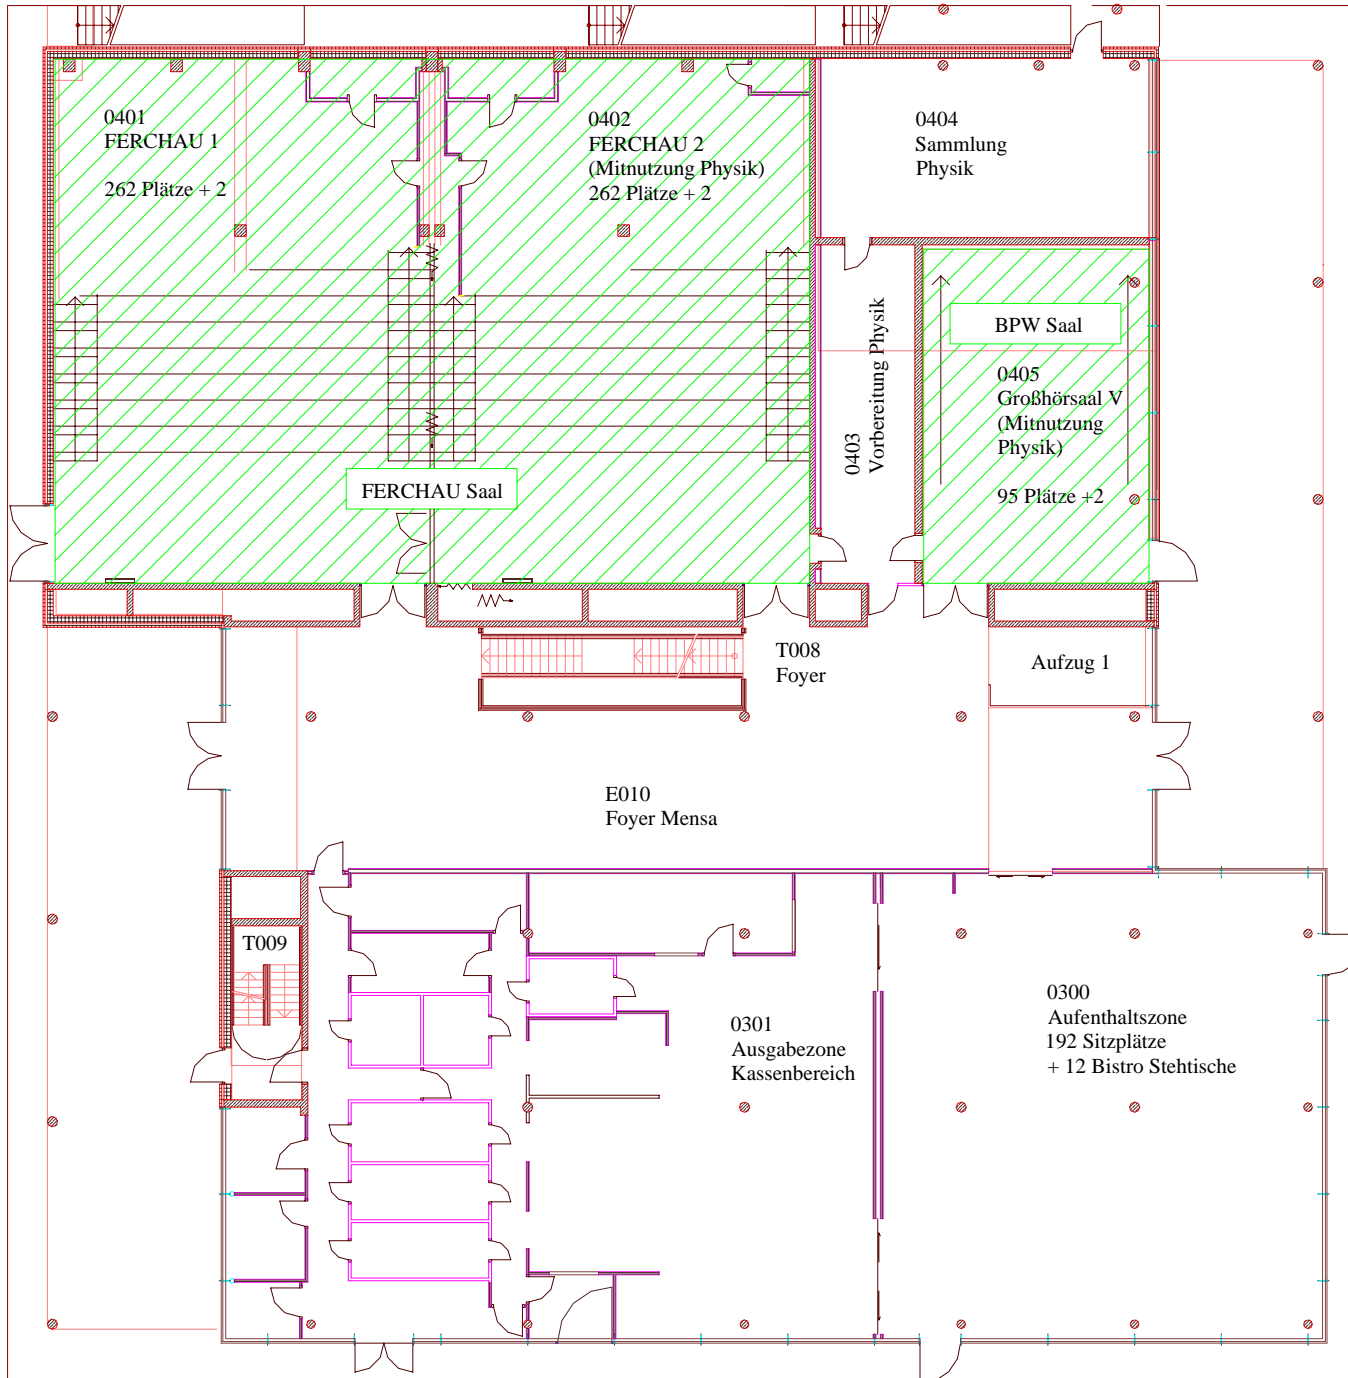

- Information
- Dekanat
- Verwaltung
- Studierendenservice
- Kienbaumsaal

-  Labore
-  Verwaltung
-  Studierendenservice

FH Köln Campus Gummersbach Gebäude A (Hauptgebäude) Ost-Trakt 2. Etage

- Informatik
- Lehrräume

FH Köln Campus Gummersbach Gebäude A (Hauptgebäude) Ost-Trakt 3. Etage

- Informatik
- Lehrräume
- euro engineering Saal
- FISIA BABCOCK Saal
- Unitechnik Saal

 Labore

 Hörsäle und Seminarräume

FH Köln Campus Gummersbach Gebäude A (Hauptgebäude) West-Trakt Erdgeschoss

- Produktentwicklung, Produktion & Qualität

FH Köln Campus Gummersbach

Gebäude A (Hauptgebäude) West-Trakt

1. Etage

- Automation & Industrial IT
- Werkstoffkunde und angewandte Mathematik
- Lehrräume

FH Köln Campus Gummersbach Gebäude A (Hauptgebäude) West-Trakt 2. Etage

- Physik
- Informatik
- Elektronik & Information Engineering
- Betriebswirtschaftliches Institut Gummersbach
- Lehrräume

**FH Köln Campus Gummersbach
Gebäude B (Hörsaalgebäude)
Erdgeschoss**

- Mensa
- Großhörsäle
- FERCHAU Saal
- BPW Saal
- Physik