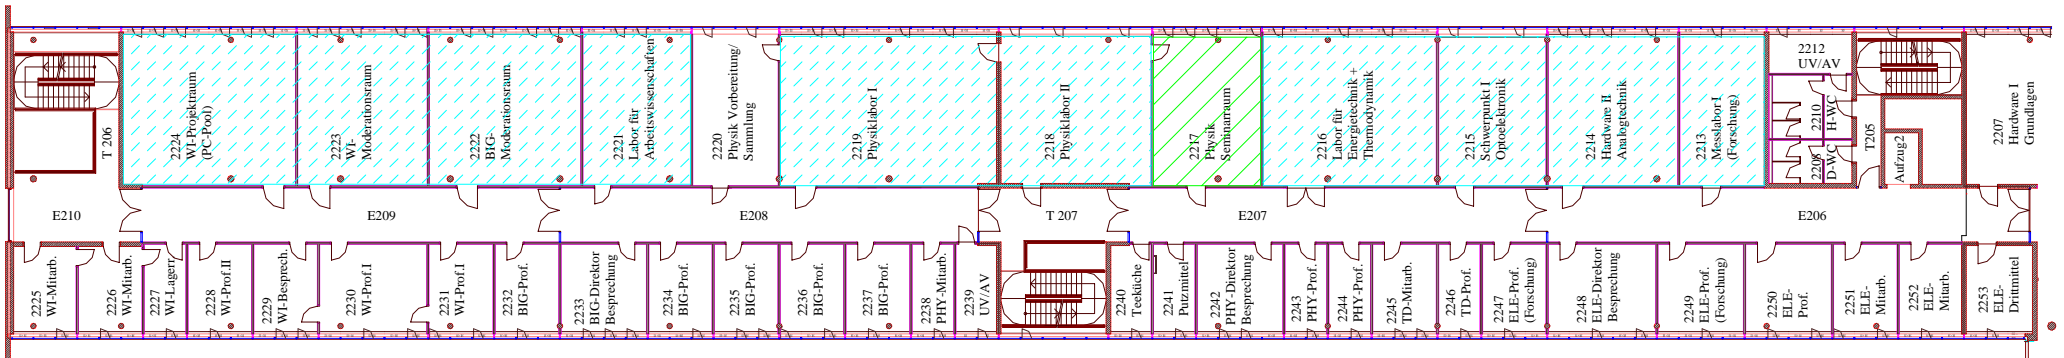

- Information
- Dekanat
- Verwaltung
- Studierendenservice
- Kienbaumsaal

-  Labore
-  Verwaltung
-  Studierendenservice

FH Köln Campus Gummersbach Gebäude A (Hauptgebäude) Ost-Trakt 2. Etage

- Informatik
- Lehrräume

FH Köln Campus Gummersbach Gebäude A (Hauptgebäude) Ost-Trakt 3. Etage

- Informatik
- Lehrräume
- euro engineering Saal
- FISIA BABCOCK Saal
- Unitechnik Saal

 Labore

 Hörsäle und Seminarräume

FH Köln Campus Gummersbach Gebäude A (Hauptgebäude) West-Trakt Erdgeschoss

- Produktentwicklung, Produktion & Qualität

FH Köln Campus Gummersbach

Gebäude A (Hauptgebäude) West-Trakt

1. Etage

- Automation & Industrial IT
- Werkstoffkunde und angewandte Mathematik
- Lehrräume

FH Köln Campus Gummersbach Gebäude A (Hauptgebäude) West-Trakt 2. Etage

- Physik
- Informatik
- Elektronik & Information Engineering
- Betriebswirtschaftliches Institut Gummersbach
- Lehrräume

**FH Köln Campus Gummersbach
Gebäude B (Hörsaalgebäude)
Erdgeschoss**

- Mensa
- Großhörsäle
- FERCHAU Saal
- BPW Saal
- Physik