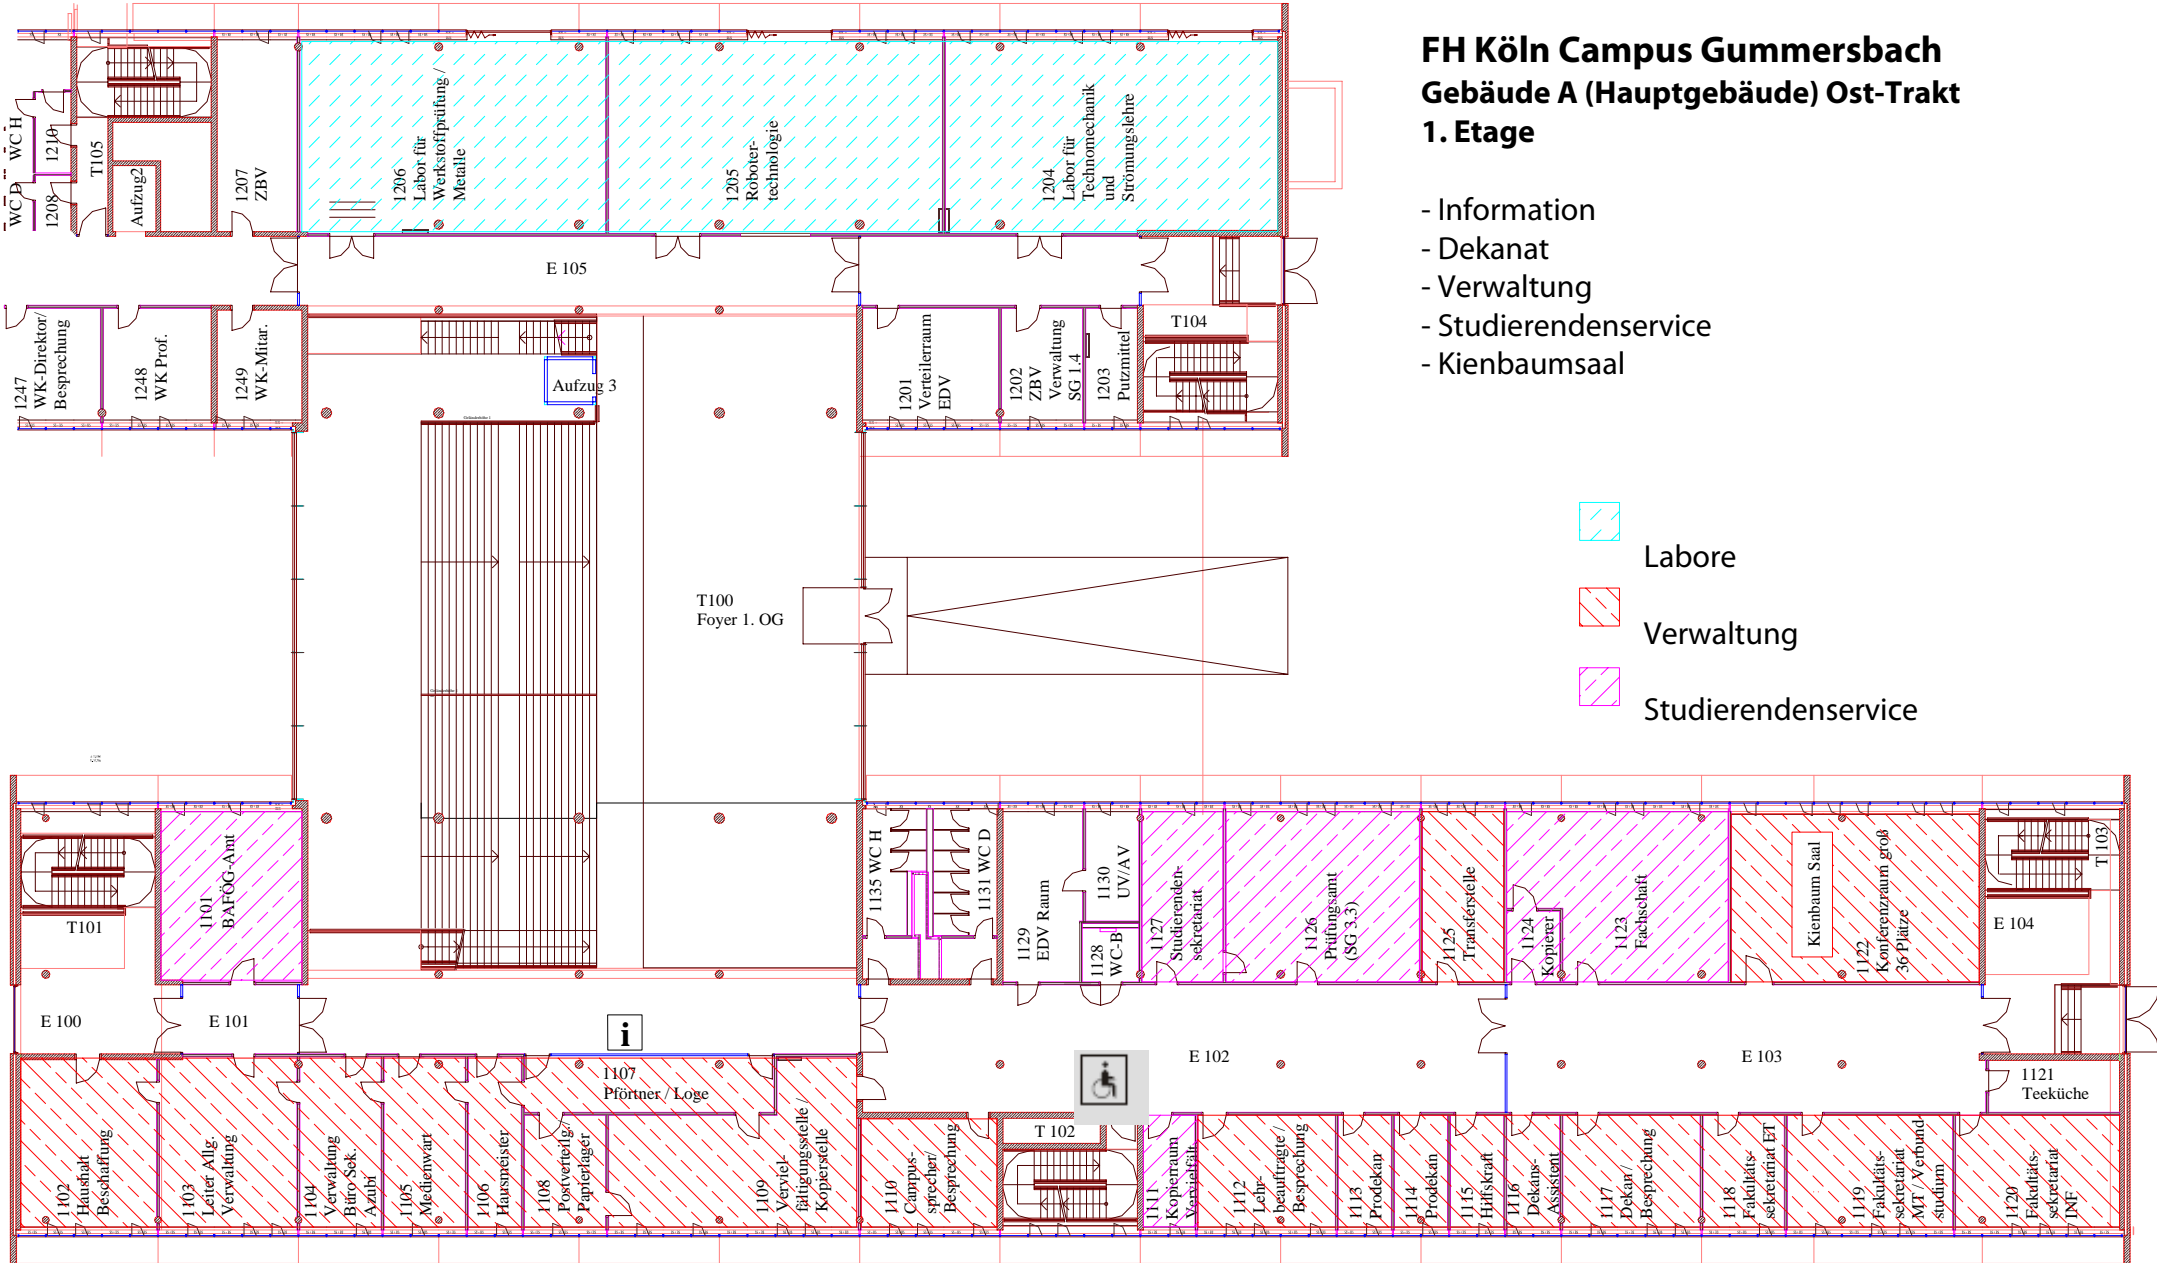

FH Köln Campus Gummersbach Gebäude A (Hauptgebäude) Ost-Trakt Erdgeschoss

- Archiv, Lager
- Technischer Betriebsdienst /
- Zentralwerkstätten für Lehre und Forschung

FH Köln Campus Gummersbach Gebäude A (Hauptgebäude) Ost-Trakt 1. Etage

- Information
- Dekanat
- Verwaltung
- Studierendenservice
- Kienbaumsaal

-  Labore
-  Verwaltung
-  Studierendenservice

FH Köln Campus Gummersbach Gebäude A (Hauptgebäude) Ost-Trakt 2. Etage

- Informatik
- Lehrräume

FH Köln Campus Gummersbach Gebäude A (Hauptgebäude) Ost-Trakt 3. Etage

- Informatik
- Lehrräume
- euro engineering Saal
- FISIA BABCOCK Saal
- Unitechnik Saal

 Labore

 Hörsäle und Seminarräume

FH Köln Campus Gummersbach Gebäude A (Hauptgebäude) West-Trakt Erdgeschoss

- Produktentwicklung, Produktion & Qualität

FH Köln Campus Gummersbach

Gebäude A (Hauptgebäude) West-Trakt

1. Etage

- Automation & Industrial IT
- Werkstoffkunde und angewandte Mathematik
- Lehrräume

FH Köln Campus Gummersbach Gebäude A (Hauptgebäude) West-Trakt 2. Etage