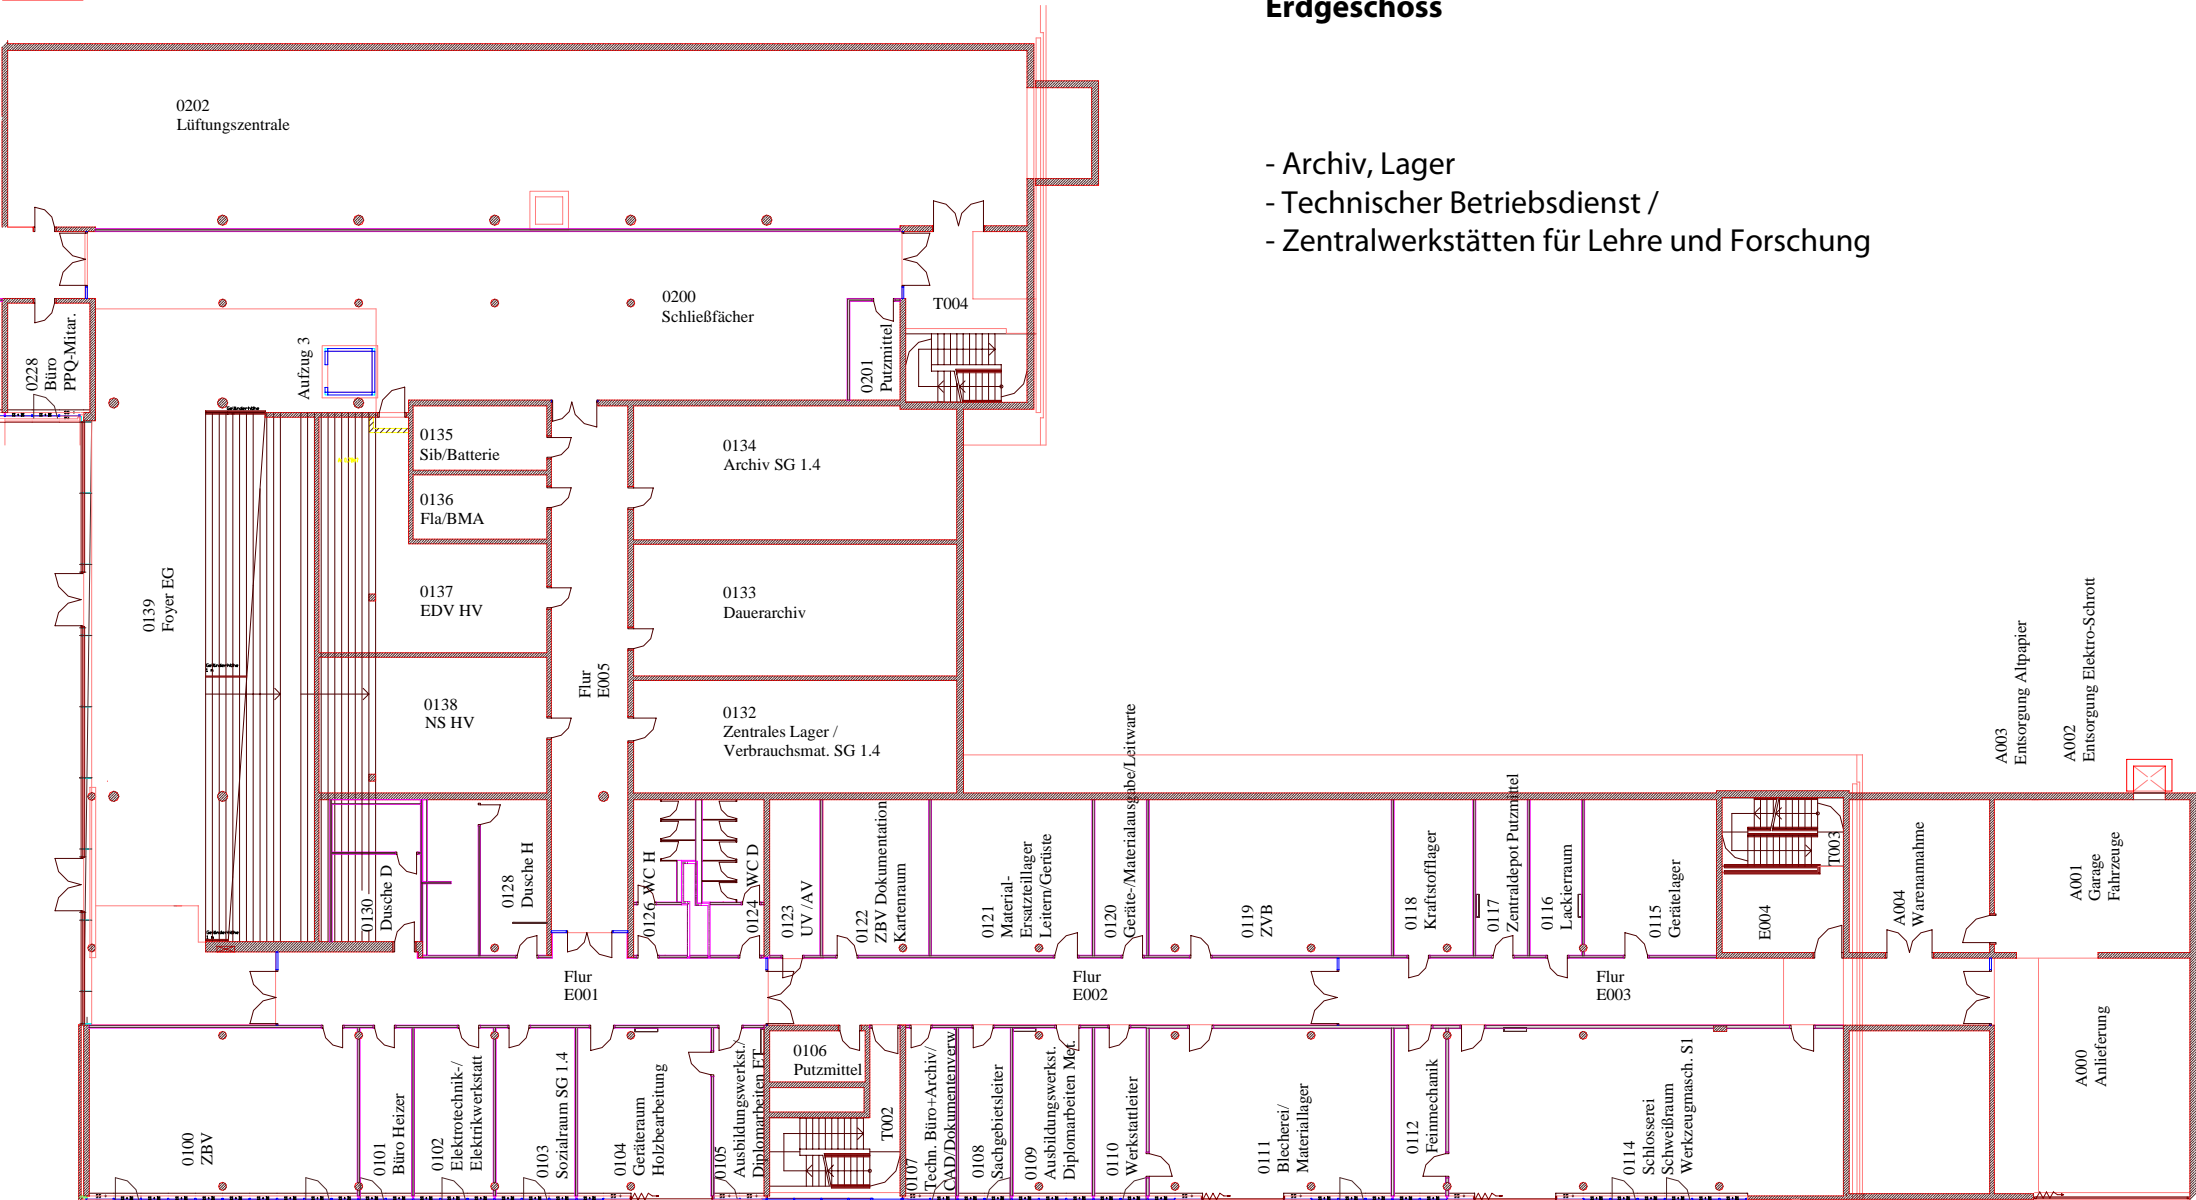

FH Köln Campus Gummersbach Gebäude A (Hauptgebäude) Ost-Trakt Erdgeschoss

- Archiv, Lager
- Technischer Betriebsdienst /
- Zentralwerkstätten für Lehre und Forschung

FH Köln Campus Gummersbach Gebäude A (Hauptgebäude) Ost-Trakt 1. Etage

- Information
- Dekanat
- Verwaltung
- Studierendenservice
- Kienbaumsaal

-  Labore
-  Verwaltung
-  Studierendenservice

FH Köln Campus Gummersbach Gebäude A (Hauptgebäude) Ost-Trakt 2. Etage

- Informatik
- Lehrräume

FH Köln Campus Gummersbach Gebäude A (Hauptgebäude) Ost-Trakt 3. Etage

- Informatik
- Lehrräume
- euro engineering Saal
- FISIA BABCOCK Saal
- Unitechnik Saal

 Labore

 Hörsäle und Seminarräume

FH Köln Campus Gummersbach Gebäude A (Hauptgebäude) West-Trakt Erdgeschoss

- Produktentwicklung, Produktion & Qualität

FH Köln Campus Gummersbach

Gebäude A (Hauptgebäude) West-Trakt

1. Etage

- Automation & Industrial IT
- Werkstoffkunde und angewandte Mathematik
- Lehrräume

FH Köln Campus Gummersbach Gebäude A (Hauptgebäude) West-Trakt 2. Etage