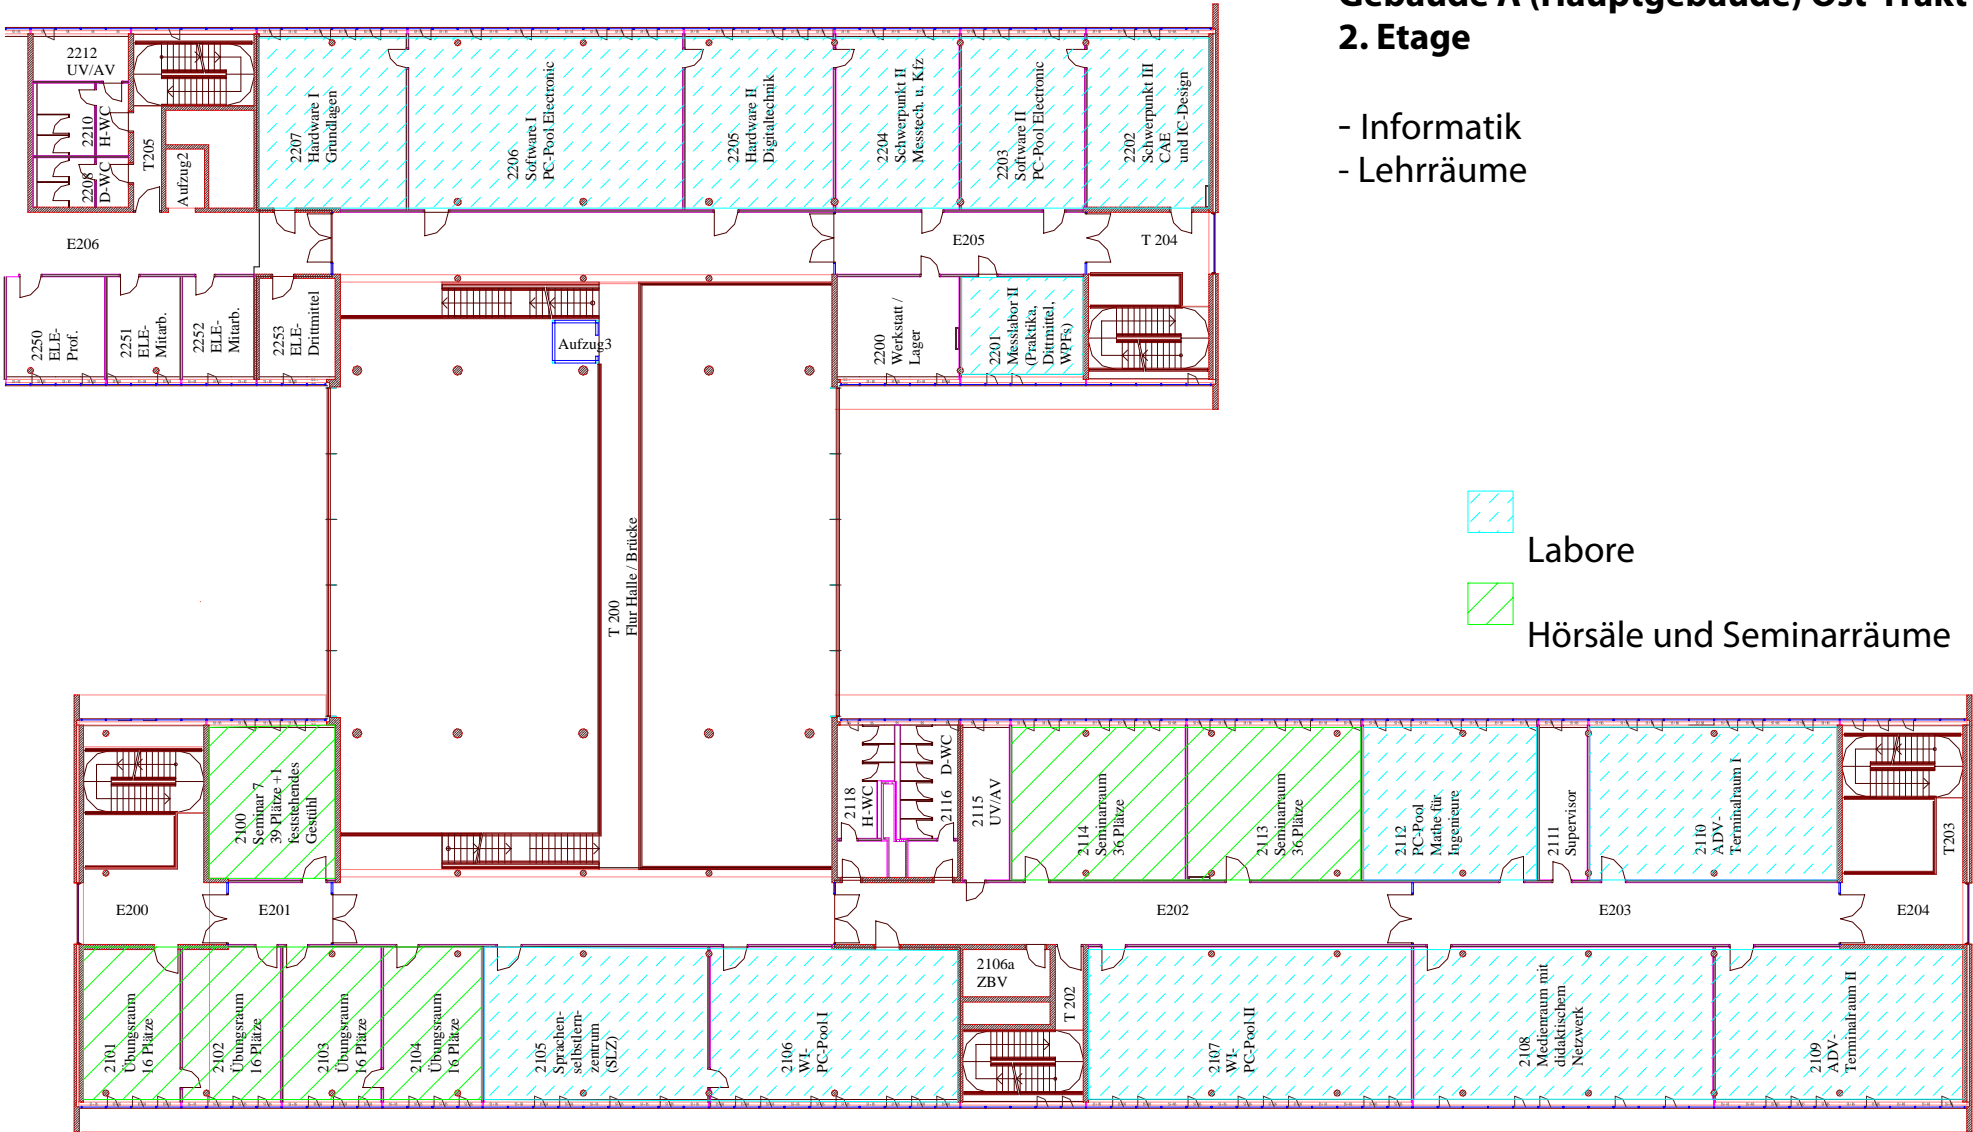

FH Köln Campus Gummersbach Gebäude A (Hauptgebäude) Ost-Trakt Erdgeschoss

- Archiv, Lager
- Technischer Betriebsdienst /
- Zentralwerkstätten für Lehre und Forschung

FH Köln Campus Gummersbach Gebäude A (Hauptgebäude) Ost-Trakt 1. Etage

- Information
- Dekanat
- Verwaltung
- Studierendenservice
- Kienbaumsaal

-  Labore
-  Verwaltung
-  Studierendenservice

FH Köln Campus Gummersbach Gebäude A (Hauptgebäude) Ost-Trakt 2. Etage

- Informatik
- Lehrräume

FH Köln Campus Gummersbach Gebäude A (Hauptgebäude) Ost-Trakt 3. Etage

- Informatik
- Lehrräume
- euro engineering Saal
- FISIA BABCOCK Saal
- Unitechnik Saal

 Labore

 Hörsäle und Seminarräume

FH Köln Campus Gummersbach Gebäude A (Hauptgebäude) West-Trakt Erdgeschoss

- Produktentwicklung, Produktion & Qualität

FH Köln Campus Gummersbach

Gebäude A (Hauptgebäude) West-Trakt

1. Etage

- Automation & Industrial IT
- Werkstoffkunde und angewandte Mathematik
- Lehrräume

FH Köln Campus Gummersbach Gebäude A (Hauptgebäude) West-Trakt 2. Etage