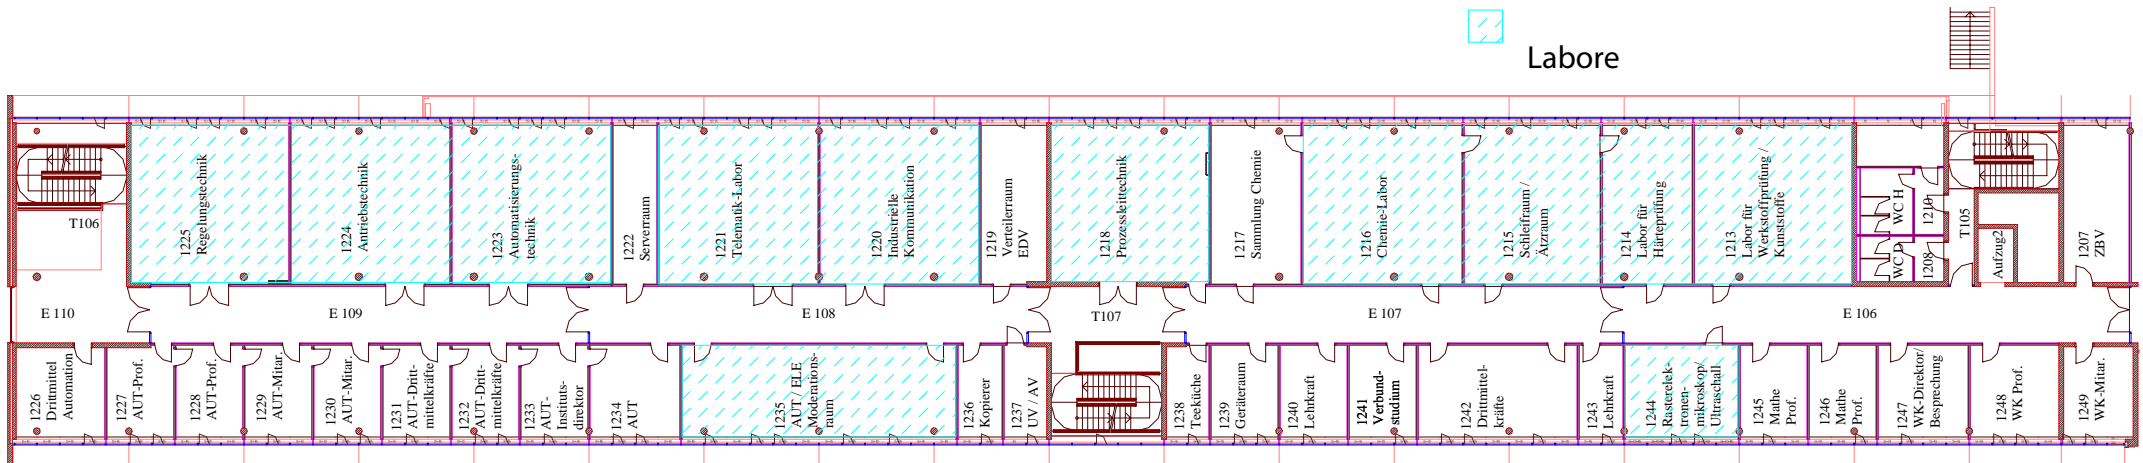

- Information
- Dekanat
- Verwaltung
- Studierendenservice
- Kienbaumsaal

-  Labore
-  Verwaltung
-  Studierendenservice

FH Köln Campus Gummersbach Gebäude A (Hauptgebäude) Ost-Trakt 2. Etage

- Informatik
- Lehrräume

FH Köln Campus Gummersbach Gebäude A (Hauptgebäude) Ost-Trakt 3. Etage

- Informatik
- Lehrräume
- euro engineering Saal
- FISIA BABCOCK Saal
- Unitechnik Saal

 Labore

 Hörsäle und Seminarräume

FH Köln Campus Gummersbach Gebäude A (Hauptgebäude) West-Trakt Erdgeschoss

- Produktentwicklung, Produktion & Qualität

FH Köln Campus Gummersbach

Gebäude A (Hauptgebäude) West-Trakt

1. Etage

- Automation & Industrial IT
- Werkstoffkunde und angewandte Mathematik
- Lehrräume

FH Köln Campus Gummersbach Gebäude A (Hauptgebäude) West-Trakt 2. Etage

- Physik
- Informatik
- Elektronik & Information Engineering
- Betriebswirtschaftliches Institut Gummersbach
- Lehrräume

**FH Köln Campus Gummersbach
Gebäude B (Hörsaalgebäude)
Erdgeschoss**

- Mensa
- Großhörsäle
- FERCHAU Saal
- BPW Saal
- Physik