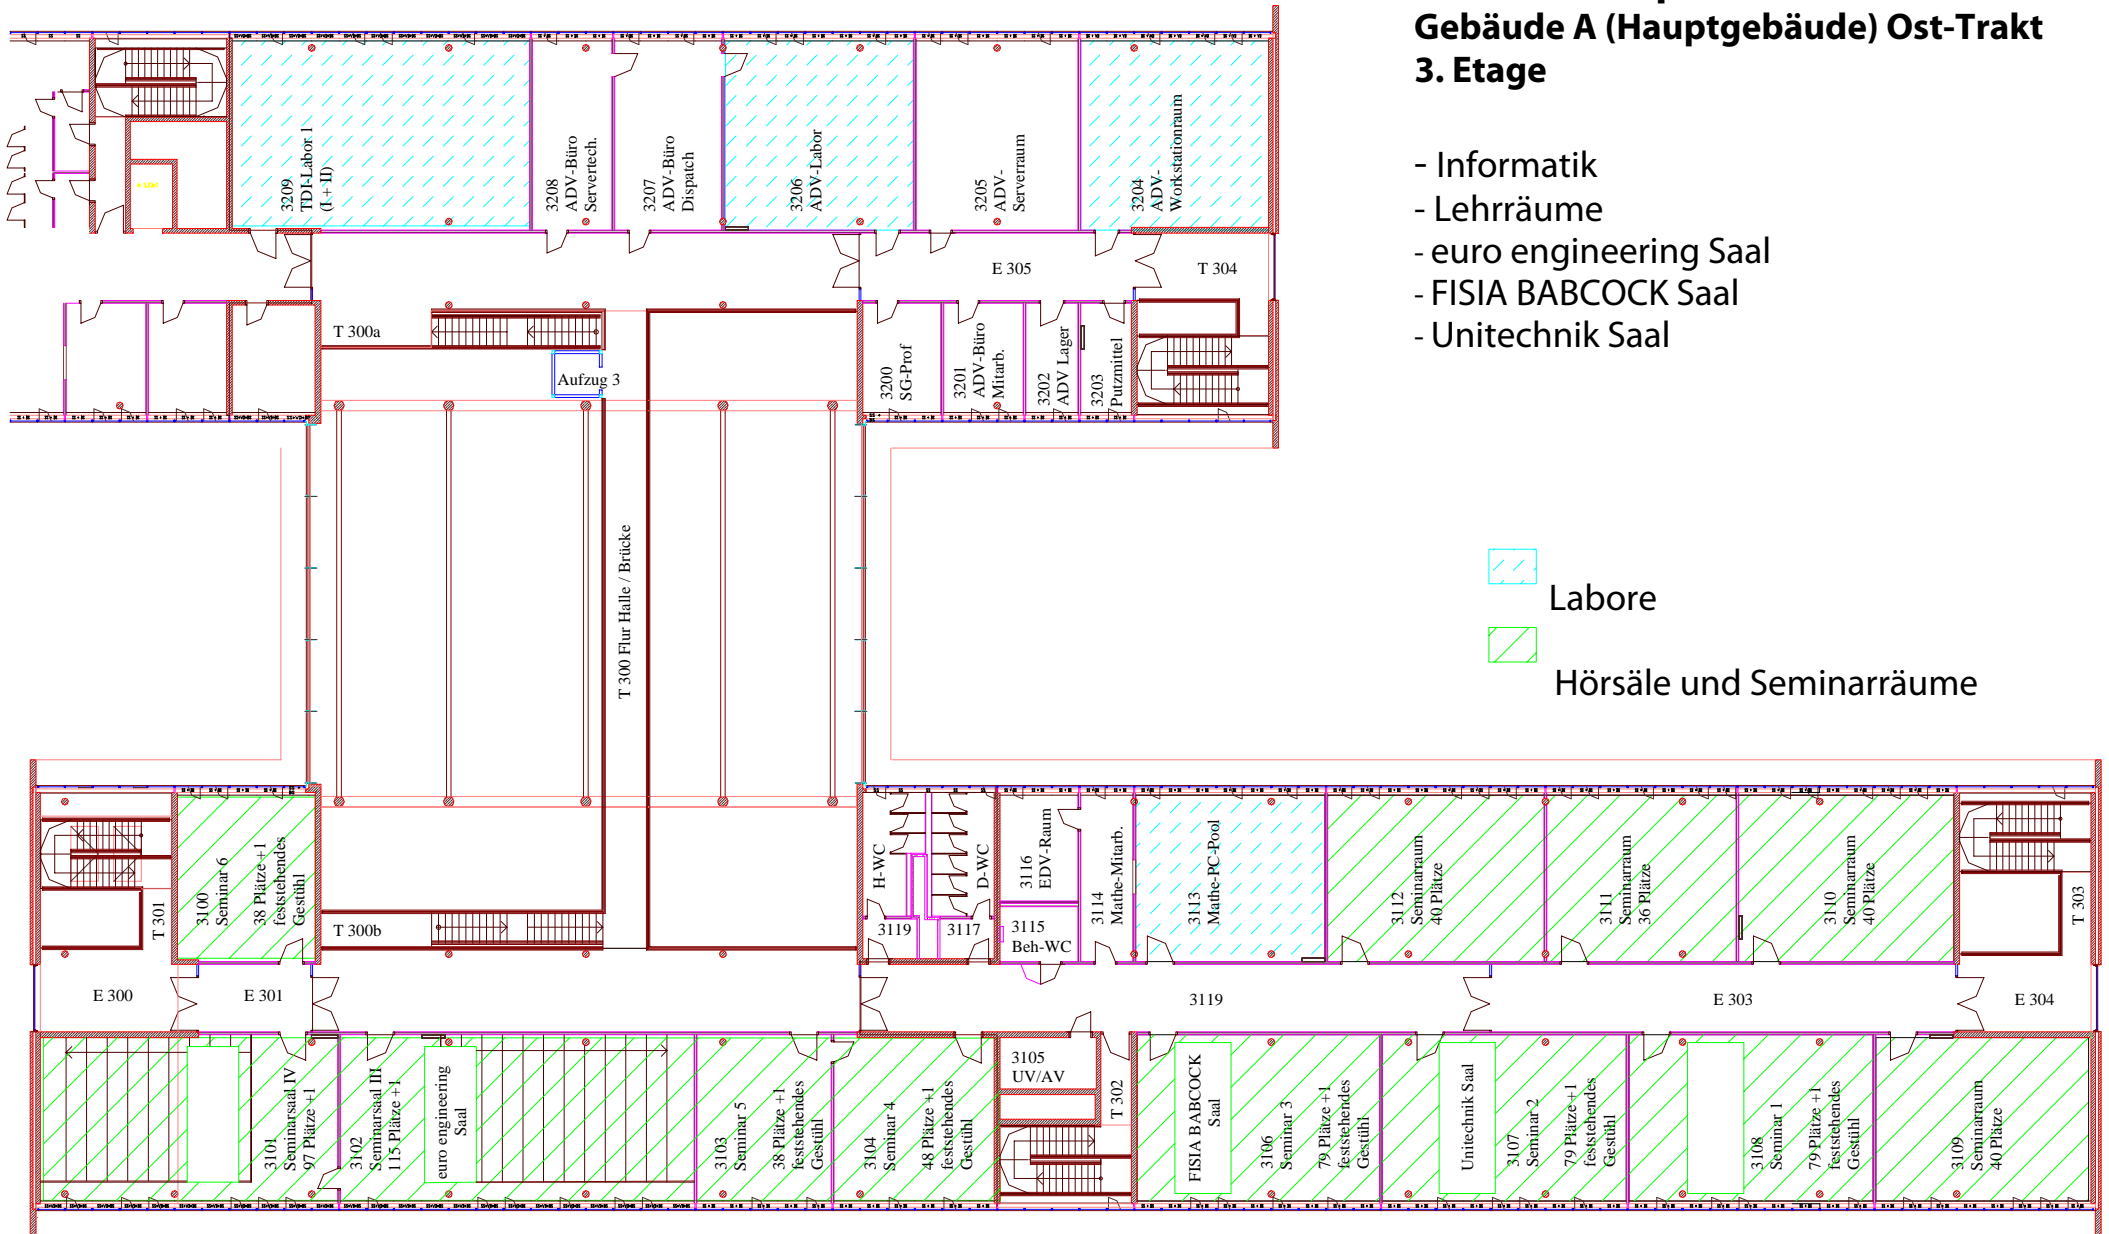

FH Köln Campus Gummersbach Gebäude A (Hauptgebäude) Ost-Trakt Erdgeschoss

- Archiv, Lager
- Technischer Betriebsdienst /
- Zentralwerkstätten für Lehre und Forschung

FH Köln Campus Gummersbach Gebäude A (Hauptgebäude) Ost-Trakt 1. Etage

- Information
- Dekanat
- Verwaltung
- Studierendenservice
- Kienbaumsaal

-  Labore
-  Verwaltung
-  Studierendenservice

FH Köln Campus Gummersbach Gebäude A (Hauptgebäude) Ost-Trakt 2. Etage

- Informatik
- Lehrräume

FH Köln Campus Gummersbach Gebäude A (Hauptgebäude) Ost-Trakt 3. Etage

- Informatik
- Lehrräume
- euro engineering Saal
- FISIA BABCOCK Saal
- Unitechnik Saal

 Labore

 Hörsäle und Seminarräume

FH Köln Campus Gummersbach Gebäude A (Hauptgebäude) West-Trakt Erdgeschoss

- Produktentwicklung, Produktion & Qualität

FH Köln Campus Gummersbach

Gebäude A (Hauptgebäude) West-Trakt

1. Etage

- Automation & Industrial IT
- Werkstoffkunde und angewandte Mathematik
- Lehrräume

FH Köln Campus Gummersbach Gebäude A (Hauptgebäude) West-Trakt 2. Etage