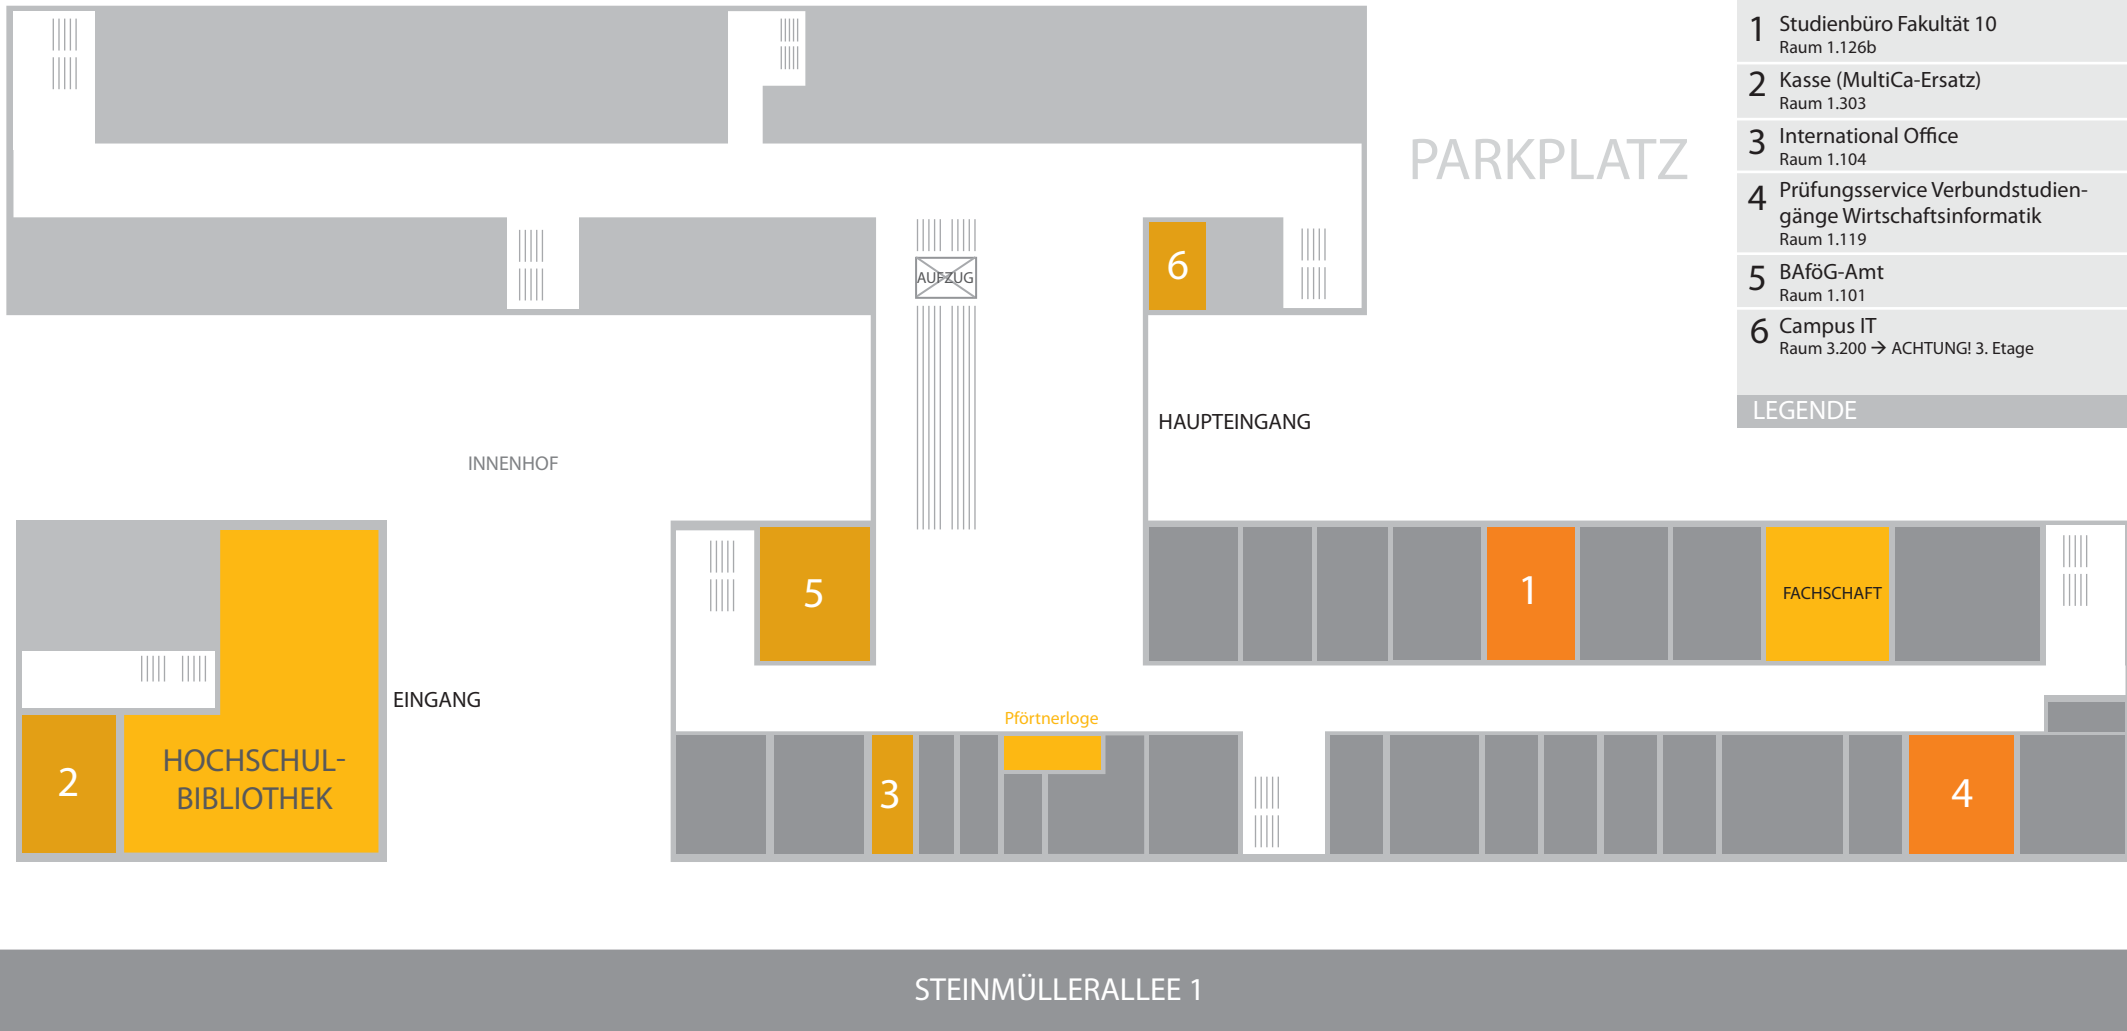

# LAGEPLAN CAMPUS GUMMERSBACH

## HAUPTGEBÄUDE | ERDGESCHOSS

- 1 Studienbüro Fakultät 10  
Raum 1.126b
  - 2 Kasse (MultiCa-Ersatz)  
Raum 1.303
  - 3 International Office  
Raum 1.104
  - 4 Prüfungsservice Verbundstudien-  
gänge Wirtschaftsinformatik  
Raum 1.119
  - 5 BAföG-Amt  
Raum 1.101
  - 6 Campus IT  
Raum 3.200 → ACHTUNG! 3. Etage
- LEGENDE

## HAUPTGEBÄUDE | 1. ETAGE