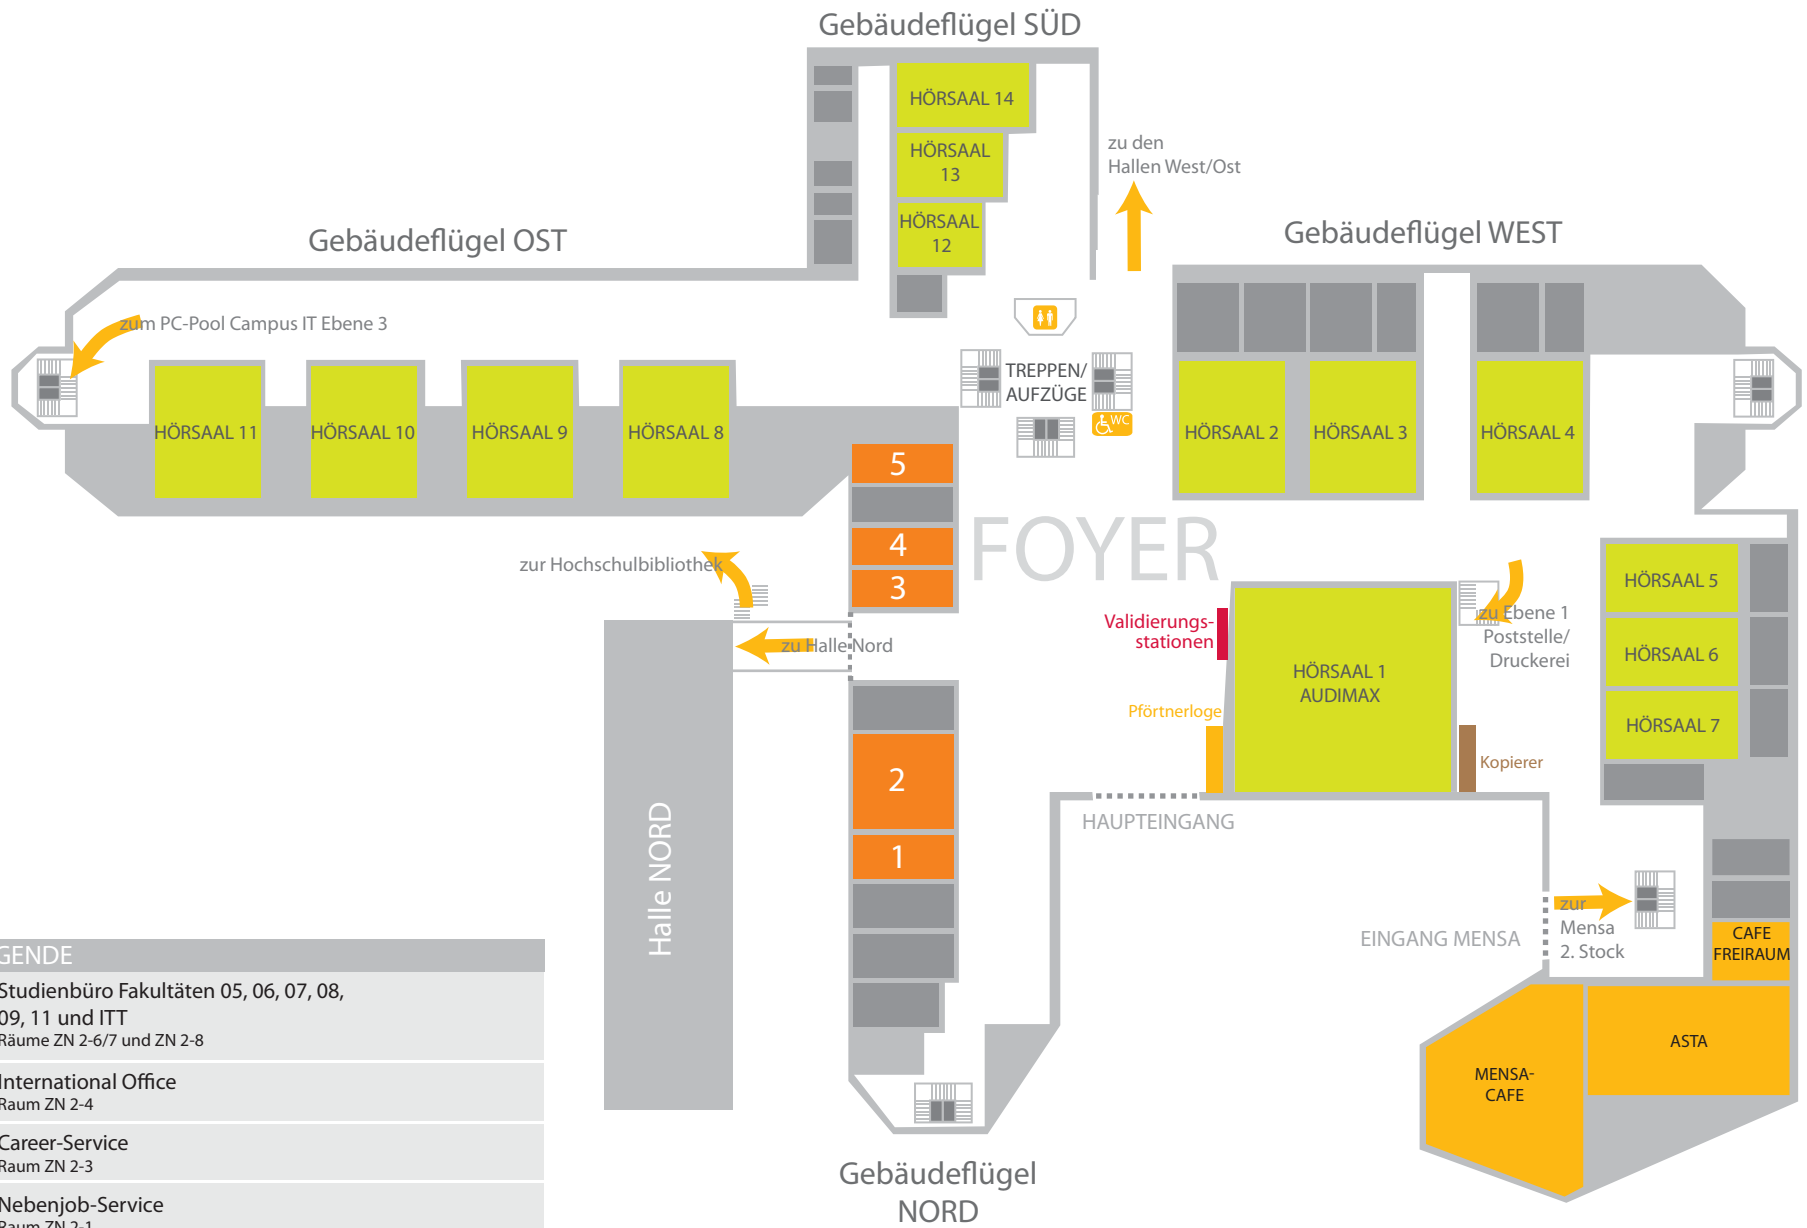

Hochschulbibliothek

Gebäudeflügel OST

Gebäudeflügel SÜD

Gebäudeflügel WEST

Gebäudeflügel  
NORD

Hallen NORD

TREPPEN/  
AUFZÜGE

zu den  
Hallen  
Ost/West

Druckerei

Poststelle

zu Druckerei und Poststelle

zur  
Hallen Nord

zum Historischen Archiv

Historisches Archiv  
Büro- und Lesesaal

zum  
Foyer

EINGANG  
PARKDECK

# LAGEPLAN CAMPUS DEUTZ.

HAUPTGEBÄUDE | EBENE 1

LEGENDE

- 1 Studienbüro Fakultäten 05, 06, 07, 08, 09, 11 und ITT  
Räume ZN 2-6/7 und ZN 2-8
- 2 International Office  
Raum ZN 2-4
- 3 Career-Service  
Raum ZN 2-3
- 5 Nebenjob-Service  
Raum ZN 2-1

LAGEPLAN CAMPUS DEUTZ.